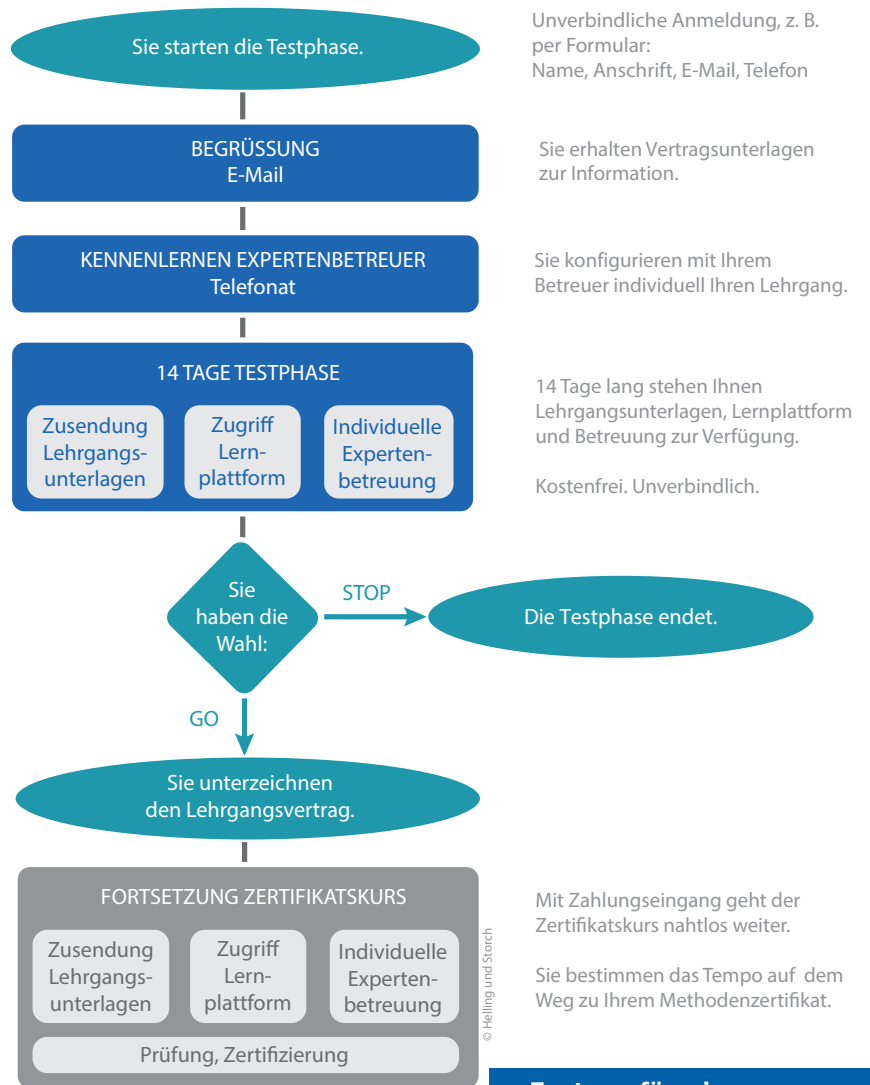

E-Learning ZERTIFIKATSKURSE TESTPHASE

**Probieren Sie Ihren Lehrgang
14 Tage lang unverbindlich
und kostenfrei aus!**

**Nach der Testphase
entscheiden Sie:**

STOP → Testphase endet.
GO → Lehrgangsbuchung.
Weiter geht es!

www.wbz-koblenz.de

www.hs-koblenz.de/elearningtesten

KOSTENFREIE TESTPHASE E-Learning KURSE

**Zentrum für wissen-
schaftliche Weiterbildung
Hochschule Koblenz
02642/ 932 - 900
www.wbz-koblenz.de**

SIX SIGMA DMAIC

- ☐ Champion
- ☐ Yellow Belt
- ☐ Executive Green Belt
- ☐ Green Belt
- ☐ Black Belt (Aufbau)
- ☐ Black Belt

DESIGN FOR SIX SIGMA

- ☐ Black Belt (Gesamt)
- **Black Belt Modul:**
- ☐ Define (Strategie)
- ☐ Measure (Konzept)
- ☐ Analyse (Entwicklung)
- ☐ Design (Erprobung)
- ☐ Verify (Produktion)

LEAN MANUFACTURING

- ☐ Champion
- ☐ Master
- **8D-METHODE**
- ☐ 8D

KURSKOMBINATIONEN

LEAN + SIX SIGMA

- ☐ Yellow Belt (LC + 6SYB)
- ☐ Executive Green Belt (LC + 6SEGB)
- ☐ Green Belt (LM + 6SGB)
- ☐ Black Belt (LM + 6SBB)
- ☐ Champion (LC + 6SCH)

DFSS + DMAIC

- ☐ Black Belt

Anrede/ Titel _____ *Name _____ *Vorname _____

*Telefon _____ *E-Mail _____

*Lieferadresse: Straße, PLZ, Ort _____ * Pflichtfelder

*Buchungsform: ☐ Privatkunde ☐ Geschäftskunde

Sie willigen NICHT in einen Vertrag ein. Sie testen völlig UNVERBINDLICH. Im Anschluss können Sie ENTWEDER einen Lehrgang buchen ODER die Testphase beenden.

**PER FAX AN:
02642/ 932 - 902**

**PER E-MAIL AN:
wbz@hs-koblenz.de**

Sie erhalten für die nachfolgenden 14 Tage die Unterlagen und den begleitenden Support für einen gewählten Lehrgang.

Für die Durchführung der Testphase ist die elektronische Speicherung von Informationen zur Person der Teilnehmerin / des Teilnehmers unumgänglich. Diese Informationen werden den einschlägigen Datenschutzgesetzen gemäß zweckgebunden verwendet. Personenbezogene Daten müssen zur Freischaltung des Accounts auch an den Dienstleister weitergegeben werden. Nähere Informationen zu den Informationspflichten und Ihren Betroffenenrechten gemäß Art. 15 ff. DSGVO finden Sie unter www.hs-koblenz.de/datenverarbeitung-wbz.